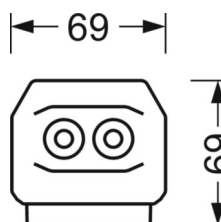

## Механика

цвет корпуса	белый стандартный для электротехники RAL 9016
размеры (LxWxH/DxH)	1531mm x 55mm x 37mm
вес (нетто)	1.9kg
Вид монтажа	сборка трековых систем, световая структура

## DEEP-LINK

<https://www.regiolux.de/ru/article/19472004020>

Ссылка	LED 6000lm 840
ηLB	100 %
Φ ↓/↑	90 % / 10 %
UGR поп./вдоль	25.5 / 24.9

размеры

L	1531 mm	Длина
B	55 mm	Ширина
H	37 mm	Высота