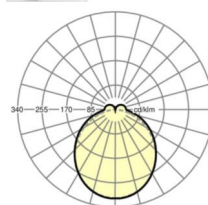

## Оптика

Оснастка	LED, цветопередача/оттенок света CRI ≥ 80 / 4000K
Допуск для координаты цветности (MacAdam)	3SDCM
Номинальный световой поток	5682lm
Срок службы LED	50000h L80/B10 (Tq 40°C)
светоотдача светильников	152lm/W
Угол излучения	115° (C0) / 110° (C90)
UGR поп./вдоль	25.5 / 24.9

## Механика

цвет корпуса	белый стандартный для электротехники RAL 9016
размеры (LxWxH/DxH)	1531mm x 55mm x 37mm
вес (нетто)	1.9kg
Вид монтажа	сборка трековых систем, световая структура

## DEEP-LINK

<https://www.regiolux.de/ru/article/19472004020>

Ссылка	LED 6000lm 840
ηLB	100 %
Φ ↓/↑	90 % / 10 %
UGR поп./вдоль	25.5 / 24.9

размеры

L	1531 mm	Длина
B	55 mm	Ширина
H	37 mm	Высота